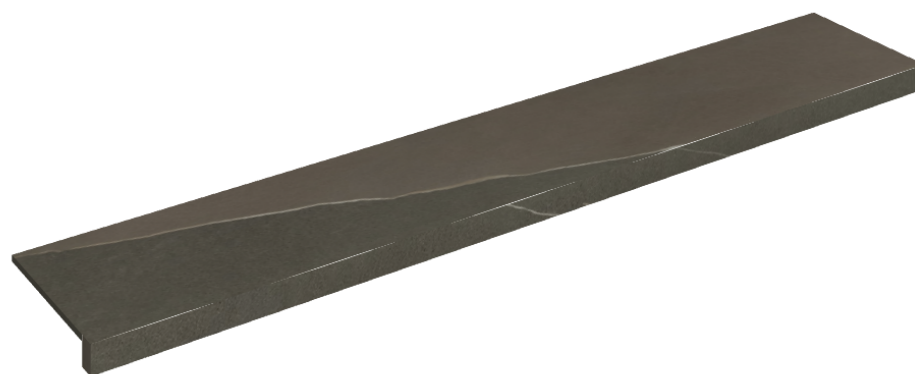

SCHEDA DI CONFIGURAZIONE

Cod. art.: 620890000003

Horizon

Window Sill 160

Rivestimento del
prodotto
Metropolis Arcadia
Brown Matt

I colori e le altre caratteristiche estetiche delle piastrelle presenti nelle illustrazioni presenti sul sito sono puramente indicativi. Guarda sempre i campioni di persona prima dell'acquisto.