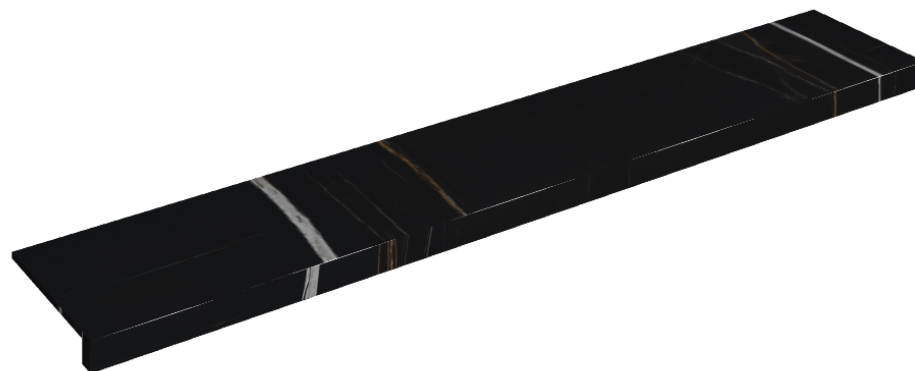

SCHEDA DI CONFIGURAZIONE

Cod. art.: 620890000003

Horizon

Window Sill 160

Rivestimento del
prodotto

Charme Deluxe
Sahara Noir Matt

I colori e le altre caratteristiche estetiche delle piastrelle presenti nelle illustrazioni presenti sul sito sono puramente indicativi. Guarda sempre i campioni di persona prima dell'acquisto.