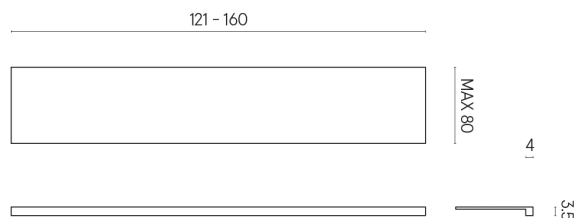

SCHEMA DI CONFIGURAZIONE

Cod. art.: 620890000003

Horizon

Window Sill 160

**Rivestimento del
prodotto**Charme Deluxe
Invisible White Matt

I colori e le altre caratteristiche estetiche delle piastrelle presenti nelle illustrazioni presenti sul sito sono puramente indicativi. Guarda sempre i campioni di persona prima dell'acquisto.