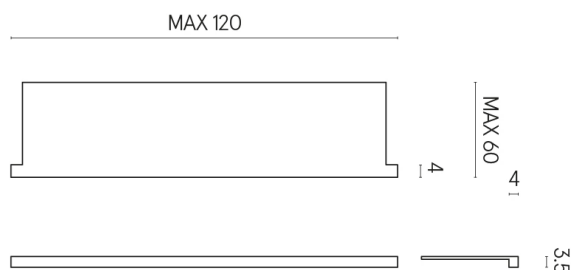

SCHEDA DI CONFIGURAZIONE

Cod. art.: 620890000002

Horizon

Window Sill With Horns

120

Rivestimento del
prodotto

Avantgarde Calacatta
Warm Honed Satin

I colori e le altre caratteristiche estetiche delle piastrelle presenti nelle illustrazioni presenti sul sito sono puramente indicativi. Guarda sempre i campioni di persona prima dell'acquisto.