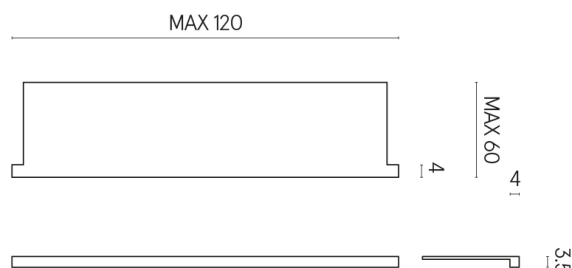

SCHEDA DI CONFIGURAZIONE

Cod. art.: 620890000002

Horizon

Window Sill With Horns

120

Rivestimento del
prodotto

Avantgarde Silver
Matt

I colori e le altre caratteristiche estetiche delle piastrelle presenti nelle illustrazioni presenti sul sito sono puramente indicativi. Guarda sempre i campioni di persona prima dell'acquisto.