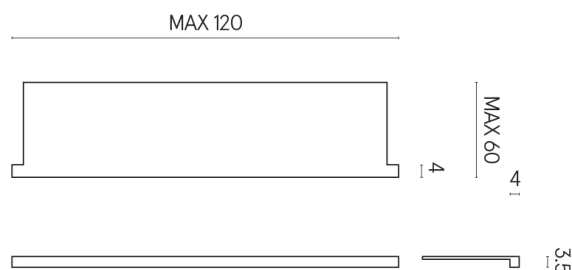

SCHEDA DI CONFIGURAZIONE

Cod. art.: 620890000002

Horizon

Window Sill With Horns

120

Rivestimento del
prodotto

Avantgarde Iron Matt

I colori e le altre caratteristiche estetiche delle piastrelle presenti nelle illustrazioni presenti sul sito sono puramente indicativi. Guarda sempre i campioni di persona prima dell'acquisto.