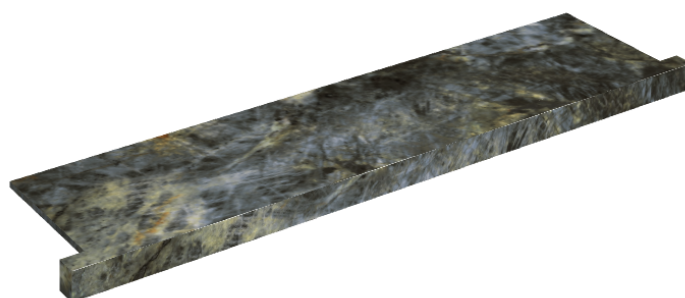

SCHEDA DI CONFIGURAZIONE

Cod. art.: 620890000002

Horizon

Window Sill With Horns

120

Rivestimento del
prodotto

Stellaris Madagascar
Dark Matt

I colori e le altre caratteristiche estetiche delle piastrelle presenti nelle illustrazioni presenti sul sito sono puramente indicativi. Guarda sempre i campioni di persona prima dell'acquisto.