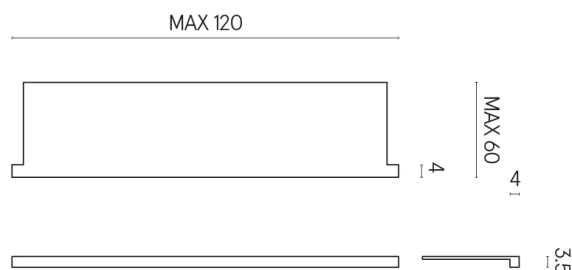

SCHEDA DI CONFIGURAZIONE

Cod. art.: 620890000002

Horizon

Window Sill With Horns

120

Rivestimento del prodotto

Stellaris Precious Black Matt

I colori e le altre caratteristiche estetiche delle piastrelle presenti nelle illustrazioni presenti sul sito sono puramente indicativi. Guarda sempre i campioni di persona prima dell'acquisto.