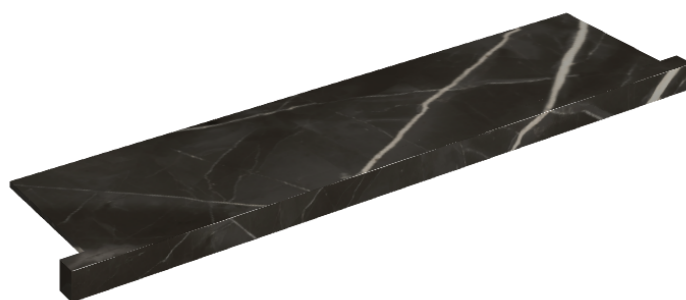

SCHEDA DI CONFIGURAZIONE

Cod. art.: 620890000002

Horizon

Window Sill With Horns

120

Rivestimento del prodotto

Stellaris Precious Black Matt

I colori e le altre caratteristiche estetiche delle piastrelle presenti nelle illustrazioni presenti sul sito sono puramente indicativi. Guarda sempre i campioni di persona prima dell'acquisto.