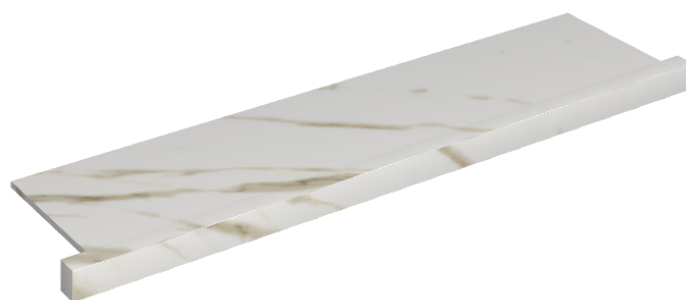

SCHEDA DI CONFIGURAZIONE

Cod. art.: 620890000002

Horizon

Window Sill With Horns

120

Rivestimento del
prodotto
Stellaris Calacatta
Gold Matt

I colori e le altre caratteristiche estetiche delle piastrelle presenti nelle illustrazioni presenti sul sito sono puramente indicativi. Guarda sempre i campioni di persona prima dell'acquisto.