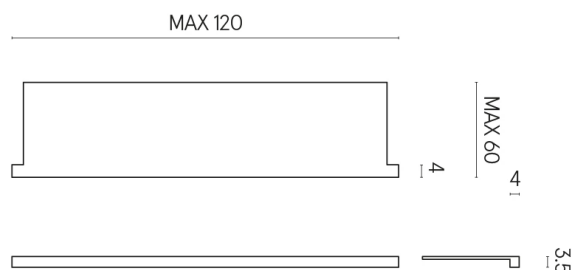

SCHEDA DI CONFIGURAZIONE

Cod. art.: 620890000002

Horizon

Window Sill With Horns

120

Rivestimento del
prodotto
Stellaris Calacatta
Gold Matt

I colori e le altre caratteristiche estetiche delle piastrelle presenti nelle illustrazioni presenti sul sito sono puramente indicativi. Guarda sempre i campioni di persona prima dell'acquisto.