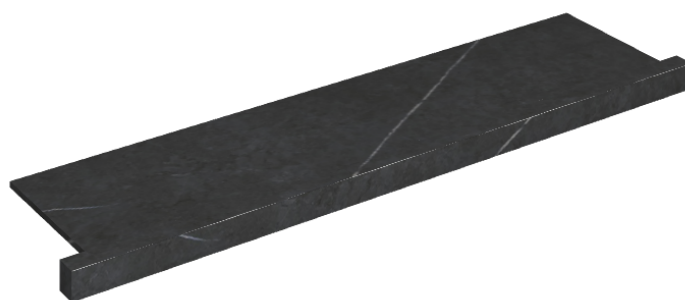

SCHEDA DI CONFIGURAZIONE

Cod. art.: 620890000002

Horizon

Window Sill With Horns

120

Rivestimento del
prodotto
Metropolis Imperial
Black Matt

I colori e le altre caratteristiche estetiche delle piastrelle presenti nelle illustrazioni presenti sul sito sono puramente indicativi. Guarda sempre i campioni di persona prima dell'acquisto.