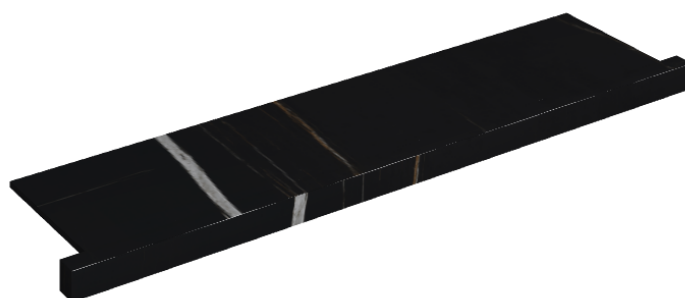

SCHEDA DI CONFIGURAZIONE

Cod. art.: 620890000002

Horizon

Window Sill With Horns

120

Rivestimento del
prodotto

Charme Deluxe
Sahara Noir Matt

I colori e le altre caratteristiche estetiche delle piastrelle presenti nelle illustrazioni presenti sul sito sono puramente indicativi. Guarda sempre i campioni di persona prima dell'acquisto.