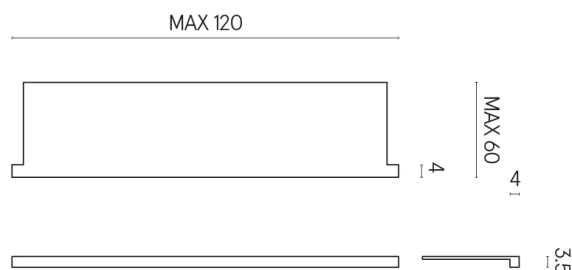

SCHEDA DI CONFIGURAZIONE

Cod. art.: 620890000002

Horizon

Window Sill With Horns

120

Rivestimento del
prodotto

Charme Deluxe
Arabescato White
Matt

I colori e le altre caratteristiche estetiche delle piastrelle presenti nelle illustrazioni presenti sul sito sono puramente indicativi. Guarda sempre i campioni di persona prima dell'acquisto.