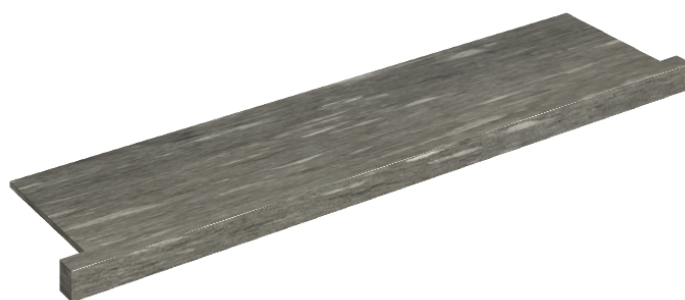

SCHEDA DI CONFIGURAZIONE

Cod. art.: 620890000002

Horizon

Window Sill With Horns

120

Rivestimento del
prodotto

Skyfall Grigio Alpino
Matt

I colori e le altre caratteristiche estetiche delle piastrelle presenti nelle illustrazioni presenti sul sito sono puramente indicativi. Guarda sempre i campioni di persona prima dell'acquisto.