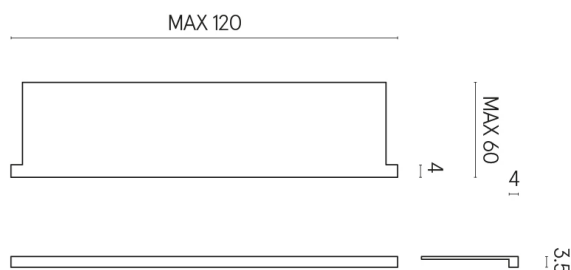

SCHEDA DI CONFIGURAZIONE

Cod. art.: 620890000002

Horizon

Window Sill With Horns

120

Rivestimento del
prodotto
Room Grey Stone
Honed Satin

I colori e le altre caratteristiche estetiche delle piastrelle presenti nelle illustrazioni presenti sul sito sono puramente indicativi. Guarda sempre i campioni di persona prima dell'acquisto.