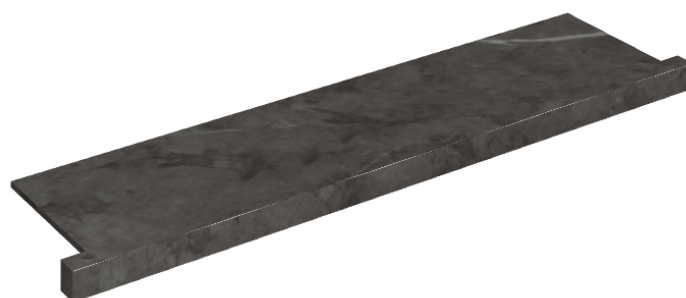

SCHEDA DI CONFIGURAZIONE

Cod. art.: 620890000002

Horizon

Window Sill With Horns

120

Rivestimento del
prodotto

Charme Evo Antracite
Matt

I colori e le altre caratteristiche estetiche delle piastrelle presenti nelle illustrazioni presenti sul sito sono puramente indicativi. Guarda sempre i campioni di persona prima dell'acquisto.