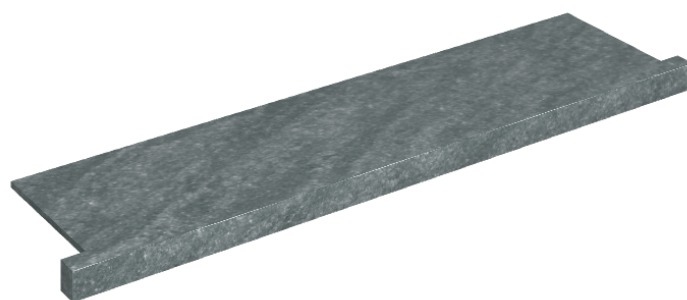

SCHEDA DI CONFIGURAZIONE

Cod. art.: 620890000002

Horizon

Window Sill With Horns

120

Rivestimento del
prodotto

Genesis Jupiter Silver
Matt

I colori e le altre caratteristiche estetiche delle piastrelle presenti nelle illustrazioni presenti sul sito sono puramente indicativi. Guarda sempre i campioni di persona prima dell'acquisto.