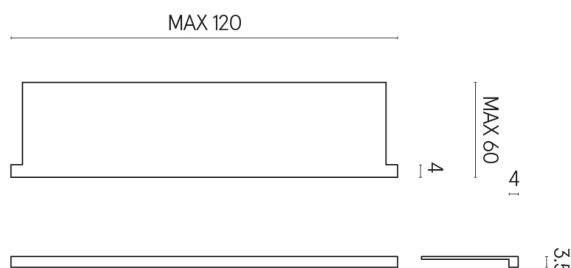

SCHEDA DI CONFIGURAZIONE

Cod. art.: 620890000002

Horizon

Window Sill With Horns

120

Rivestimento del
prodotto

Genesis Venus Cream
Matt

I colori e le altre caratteristiche estetiche delle piastrelle presenti nelle illustrazioni presenti sul sito sono puramente indicativi. Guarda sempre i campioni di persona prima dell'acquisto.