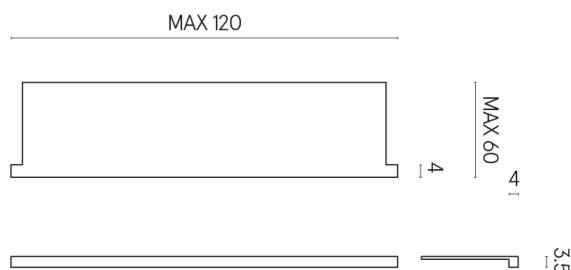

SCHEDA DI CONFIGURAZIONE

Cod. art.: 620890000002

Horizon

Window Sill With Horns

120

Rivestimento del
prodotto

Charme Extra Silver
Matt

I colori e le altre caratteristiche estetiche delle piastrelle presenti nelle illustrazioni presenti sul sito sono puramente indicativi. Guarda sempre i campioni di persona prima dell'acquisto.