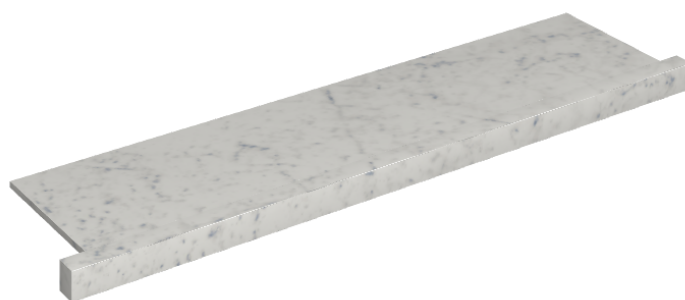

SCHEDA DI CONFIGURAZIONE

Cod. art.: 620890000002

Horizon

Window Sill With Horns

120

Rivestimento del
prodotto

Charme Extra Carrara
Matt

I colori e le altre caratteristiche estetiche delle piastrelle presenti nelle illustrazioni presenti sul sito sono puramente indicativi. Guarda sempre i campioni di persona prima dell'acquisto.