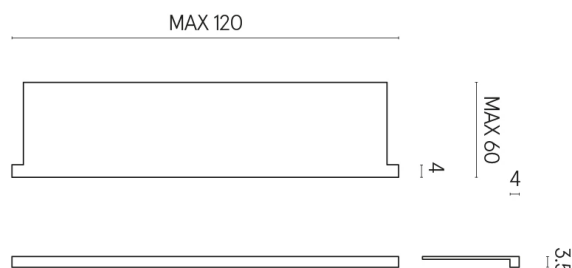

SCHEDA DI CONFIGURAZIONE

Cod. art.: 620890000002

Horizon

Window Sill With Horns

120

Rivestimento del
prodotto
Surface Steel Matt

I colori e le altre caratteristiche estetiche delle piastrelle presenti nelle illustrazioni presenti sul sito sono puramente indicativi. Guarda sempre i campioni di persona prima dell'acquisto.