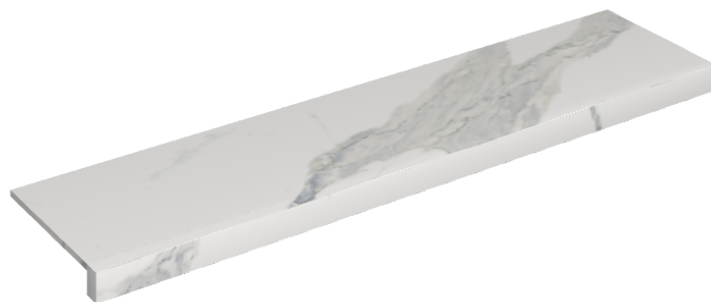

SCHEDA DI CONFIGURAZIONE

Cod. art.: 620890000001

Horizon

Window Sill 120

Rivestimento del
prodotto

Stellaris Statuario
White Matt

I colori e le altre caratteristiche estetiche delle piastrelle presenti nelle illustrazioni presenti sul sito sono puramente indicativi. Guarda sempre i campioni di persona prima dell'acquisto.