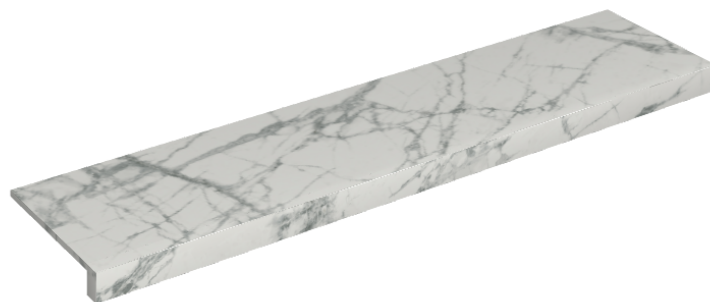

SCHEDA DI CONFIGURAZIONE

Cod. art.: 620890000001

Horizon

Window Sill 120

Rivestimento del
prodotto

Charme Deluxe
Invisible White Matt

I colori e le altre caratteristiche estetiche delle piastrelle presenti nelle illustrazioni presenti sul sito sono puramente indicativi. Guarda sempre i campioni di persona prima dell'acquisto.